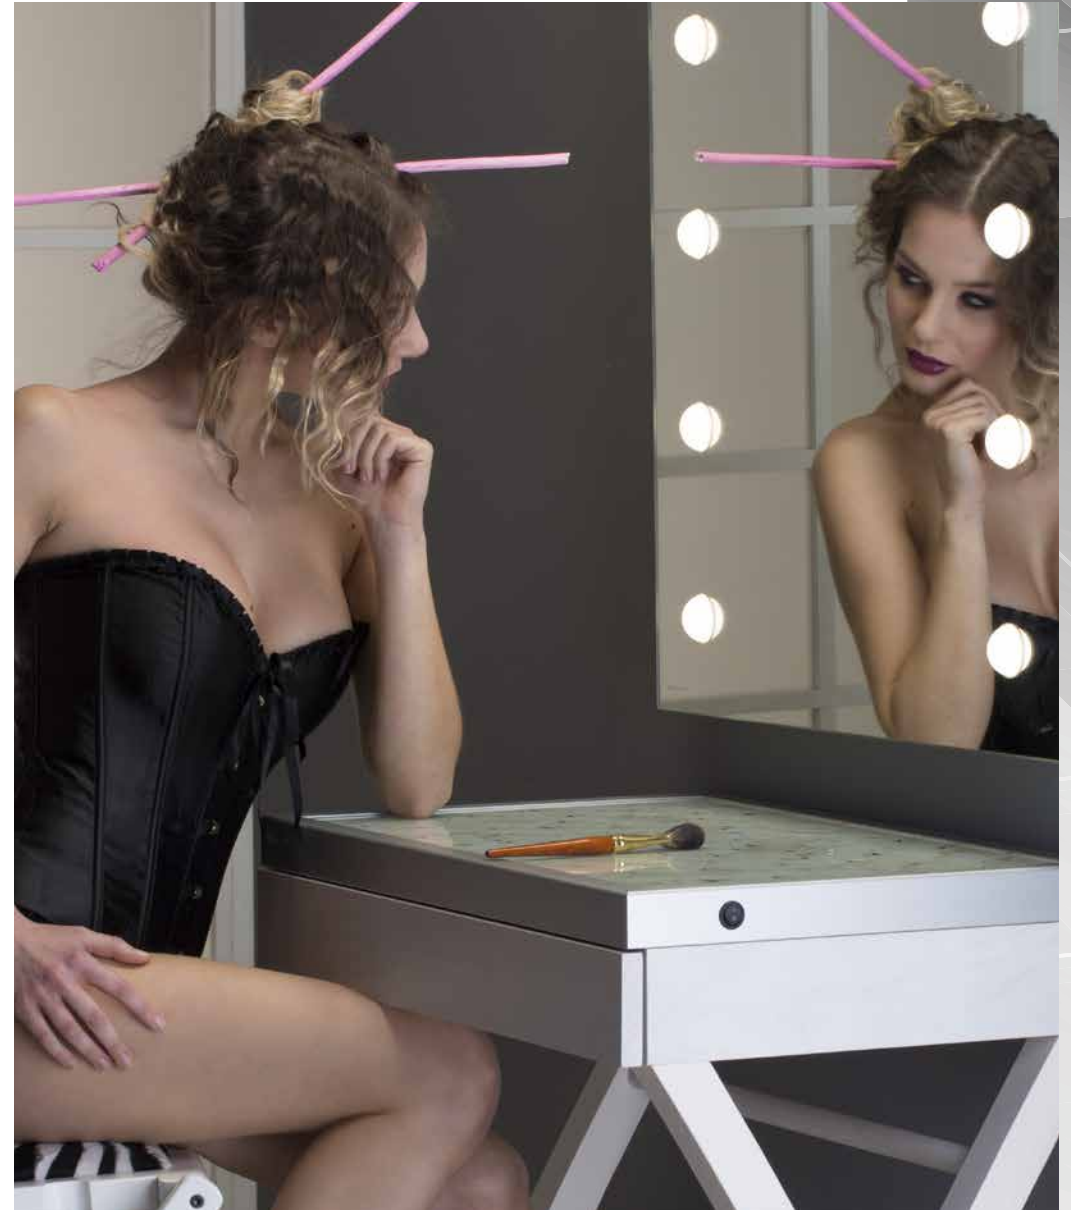

POSTAZIONI TRUCCO FISSE

LINEA CORNER TRUCCO

Le postazioni trucco complete Cantoni, caratterizzate da linee sobrie e materiali di altissimo pregio, creano angoli trucco funzionali e magnetici. Sono progettate per offrire una soluzione “chiavi in mano” nelle situazioni in cui sia necessario allestire un’area professionale, dedicata ai trattamenti beauty, in modo agevole e qualitativamente impeccabile. La luce avvolgente e morbida trasmessa dai punti luce I-light a specchio, rende queste postazioni trucco illuminate indimenticabili.

Possibilita’ di personalizzazione dei corner con minimi quantitativi d’ordine.

CONSOLLE IN FRASSINO CON DUE CASSETTI FRONTALI

CONSOLLE IN FRASSINO SBIANCATO CON CASSETTO FRONTALE

In legno di frassino mordenzato con cassetto frontale

Consolle in legno di frassino mordenzato; un cassetto frontale con blocco posteriore.

Frutto di una lavorazione artigianale e prodotto esclusivamente su richiesta con legno di provenienza certificata, L.MILK crea una splendida postazione make-up in abbinamento con le specchiere illuminate della linea MDE e le sedie trucco Cantoni

La consolle trucco

La consolle L.MILK, in abbinamento alla specchiera **MDE505** con 12 luci e alla sedia **S105**, costituisce una postazione di bellezza completa, dotata di una luce ideale.

Funzionale, elegante, attuale, confortevole, coniuga l'alta tecnologia di luce e il tocco tecnico dei dettagli in alluminio anodizzato con il calore del legno pregiato a lavorazione artigianale.