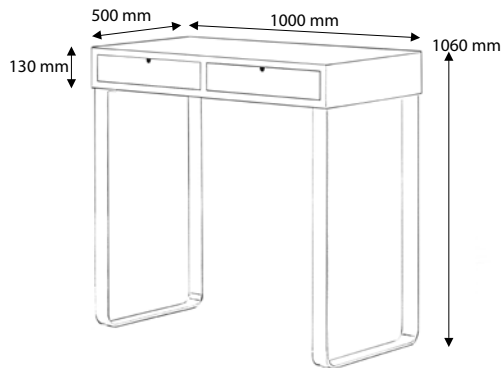

Dettagli Tecnici

Dimensioni interne cassetto:
600x385x60h mm

Consolle in frassino mordenzato bianco , due cassetti frontali con guide , supporto in metallo 60x8 mm curvato, vernicato effetto cromo

Consolle in legno di frassino con due cassetti frontali
Dalle linee raffinate e sobrie, è disponibile in frassino sbiancato o frassino tinto nero.

Dettagli Tecnici

Dimensioni interne cassetto:
400x430x60h mm

Consolle in frassino mordenzato nero , due cassetti frontali con guide , supporto in metallo 60x8 mm curvato, vernicato effetto cromo

Consolle in legno di frassino con due cassetti frontali
Dalle linee raffinate e sobrie, è disponibile in frassino sbiancato o frassino tinto nero.

La consolle trucco

La consolle, in abbinamento alla specchiera **MDE01.BLACK** con 12 luci e alla sedia **S105**, costituisce una postazione di bellezza completa, dotata di una luce ideale.

Funzionale, elegante, attuale, confortevole, coniuga l'alta tecnologia di luce e il tocco tecnico dei dettagli in alluminio anodizzato con il calore del legno pregiato a lavorazione artigianale.

Dettagli Tecnici

Dimensioni interne cassetto:
400x430x60h mm

Tutti i prodotti Cantoni sono realizzati in Italia con materiali accuratamente selezionati.
Ogni prodotto è frutto di un attento studio per garantire il massimo equilibrio tra estetica e tecnologia.
L'autenticità di ogni singolo pezzo Cantoni viene garantita dal nostro marchio di fabbrica.