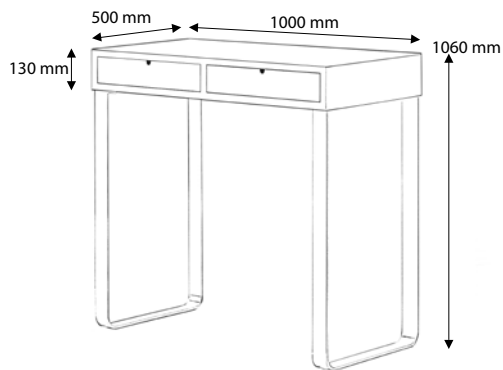

Dettagli Tecnici

Dimensioni interne cassetto:
600x385x60h mm

Consolle in frassino mordenzato bianco , due cassetti frontali con guide , supporto in metallo 60x8 mm curvato, vernicato effetto cromo

Consolle in legno di frassino con due cassetti frontali
Dalle linee raffinate e sobrie, è disponibile in frassino sbiancato o frassino tinto nero.

La consolle trucco

La consolle, in abbinamento alla specchiera **MDE01** con 12 luci e alla sedia **S105**, costituisce una postazione di bellezza completa, dotata di una luce ideale.

Funzionale, elegante, attuale, confortevole, coniuga l'alta tecnologia di luce e il tocco tecnico dei dettagli in alluminio anodizzato con il calore del legno pregiato a lavorazione artigianale.

Dettagli Tecnici

Dimensioni interne cassetto:
400x430x60h mm

Consolle in frassino mordenzato nero , due cassetti frontali con guide , supporto in metallo 60x8 mm curvato, vernicato effetto cromo

Consolle in legno di frassino con due cassetti frontali
Dalle linee raffinate e sobrie, è disponibile in frassino sbiancato o frassino tinto nero.