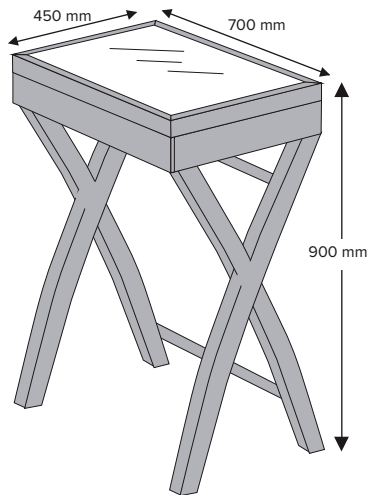

Consolle in legno di frassino mordenzato; un cassetto frontale con blocco posteriore.

Frutto di una lavorazione artigianale e prodotto esclusivamente su richiesta con legno di provenienza certificata, L.MILK crea una splendida postazione make-up in abbinamento con le specchiere illuminate della linea MDE e le sedie trucco Cantoni

La consolle trucco

La consolle L.MILK, in abbinamento alla specchiera **MDE505** con 12 luci e alla sedia **S105**, costituisce una postazione di bellezza completa, dotata di una luce ideale.

Funzionale, elegante, attuale, confortevole, coniuga l'alta tecnologia di luce e il tocco tecnico dei dettagli in alluminio anodizzato con il calore del legno pregiato a lavorazione artigianale.

Dettagli Tecnici

Dimensioni interne cassetto:
600x385x60h mm

Consolle in frassino mordenzato bianco , due cassetti frontali con guide , supporto in metallo 60x8 mm curvato, vernicato effetto cromo

Consolle in legno di frassino con due cassetti frontali
Dalle linee raffinate e sobrie, è disponibile in frassino sbiancato o frassino tinto nero.

Dettagli Tecnici

Dimensioni interne cassetto:
400x430x60h mm

Consolle in frassino mordenzato nero , due cassetti frontali con guide , supporto in metallo 60x8 mm curvato, vernicato effetto cromo

Consolle in legno di frassino con due cassetti frontali
Dalle linee raffinate e sobrie, è disponibile in frassino sbiancato o frassino tinto nero.