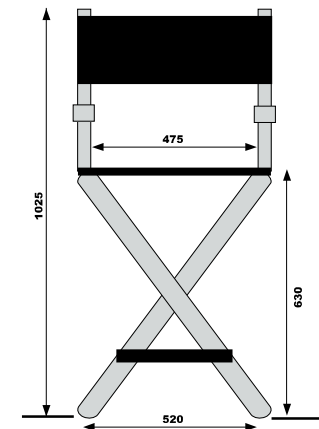

La sedia trucco in legno

*Struttura in faggio laccato nero,
finiture in acciaio verniciato*

*COMODO POGGIPIEDI con logo
Cantoni in incisione*

*POGGIATESTA REMOVIBILE
a richiesta*

Sedia professionale per make-up ed estetica di produzione artigianale italiana. Permettere al beauty artist di lavorare sempre in posizione corretta, per minimi quantitativi disponibile anche in legno verniciato argento (S102.BS)

Dettagli Tecnici

Chiusa ingombro:
530X220X850mm

 7.2 KG

HR SYSTEM POGGIATESTA PER SEDIA

Il sistema poggiatesta HR System è brevettato ed esclusivo Cantoni.

Ideale nelle lunghe sedute di trucco, è confortevole per cliente e truccatore. Regolabile in altezza e inclinazione.
Disponibile per tutti i modelli di sedie trucco Cantoni **(non compatibile con sedie di altri produttori)**
Struttura in alluminio verniciato nero.