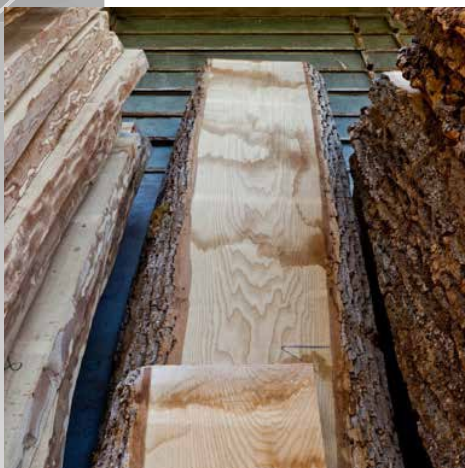

Per rendere il lavoro quotidiano del makeup-artist più semplice, comodo e sicuro, i materiali sono scelti con cura, la struttura e gli accessori studiati in ogni particolare: elementi di supporto rinforzati per la seduta, sistema di snodo rapido del poggiatesta per i modelli S102, struttura anti-ribaltamento (per i modelli S104 ed S105).

Ciascuna delle sedie trucco Cantoni può essere corredata dal poggiatesta removibile esclusivo Cantoni, reclinabile e regolabile in altezza, utile specialmente in caso di lunghe sessioni di trucco: il modello o il cliente manterranno la testa ferma, comoda e in posizione ideale per permette un make-up perfetto. Le sedie makeup sono trasportabili grazie all'apposita sacca (sia in versione trolley che tracolla) e possono essere personalizzate con la stampa del nome o del logo.

La sedia trucco in legno

*Struttura in faggio laccato nero,
finiture in acciaio verniciato*

*COMODO POGGIPIEDI con logo
Cantoni in incisione*

*POGGIATESTA REMOVIBILE
a richiesta*

Sedia professionale per make-up ed estetica di produzione artigianale italiana. Permettere al beauty artist di lavorare sempre in posizione corretta, per minimi quantitativi disponibile anche in legno verniciato argento (S102.BS)