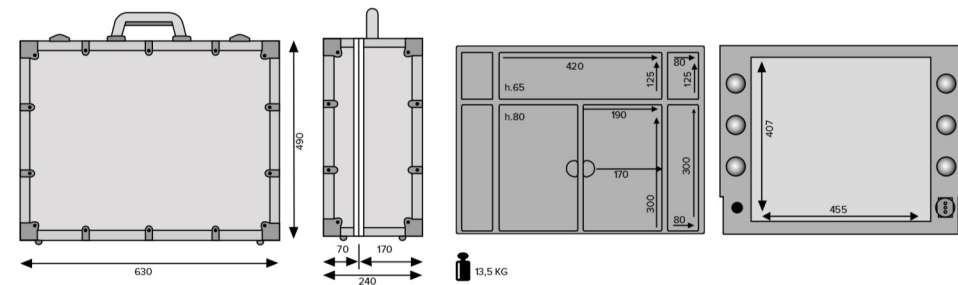

VT101.C

LA TERMORESISTENTE

Trolley con manico telescopico a sezione quadrata.
Maniglia a scomparsa con bottone di blocco.

Alette in alluminio resistenti al calore, verniciatura nero gofrato, chiusura magnetica.

Supporto per facechart.
Presse di corrente universale 110-240V

ILLUMINAZIONE **I-LIGHT CANTONI** con pulsante dimmer per regolare l'intensità della luce

Dettagli Tecnici

Comoda da trasportare, la valigia trucco con luci VT101C, spaziosa e solida, è la più classica e venduta Cantoni. Perfetta sia in salone che in movimento.

Altezza piano di lavoro 940 mm con estensione massima delle gambe telescopiche

VT101.C TR

LA MODULABILE

Trolley con manico telescopico a sezione quadrata.
Maniglia a scomparsa con bottone di blocco.

Ampio contenitore centrale, vassoi scorrevoli con guide in alluminio, chiusura magnetica

Altezza piano di lavoro 940 mm con estensione massima delle gambe telescopiche