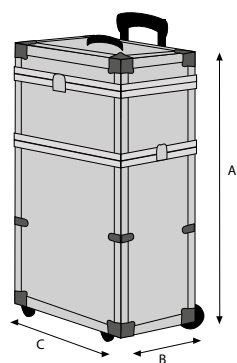

**COMBI**

Valigia modulare composta da 2 parti, la parte superiore è un beauty che può essere utilizzato da solo.

**COMBI**

Modular rigid case composed by 2 combined parts. The upper one is a beauty which can be utilized separately.

	A mm	B mm	C mm	Kg
COMBI NEW	720	255	410	7.0
cas.alto dim interne high drawer inn. dim.	100	190	350	
cas.basso dim interne low drawer inn. dim.	50	190	350	