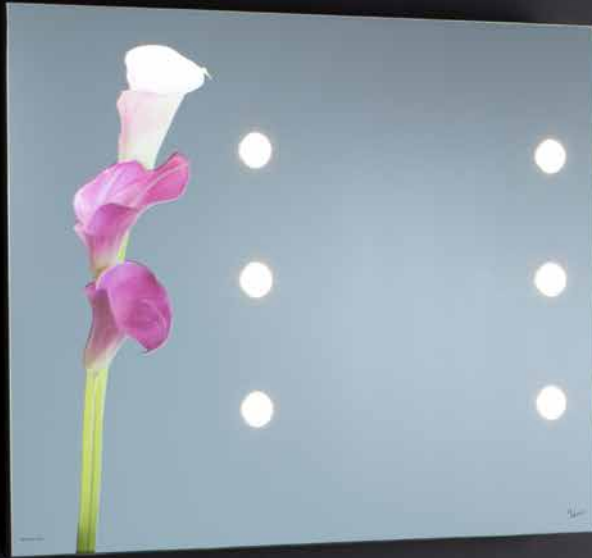

Linea MH Ambient

Design: **Cantoni**

Negli specchi MH Ambient troviamo tutta la qualità e le caratteristiche della linea MH, unite a decori che infondono di colore e luce ogni spazio.

MH Ambient Line

Design: **Cantoni**

Keeping the high quality and exclusive components of the MH lighted mirror range, in the MH-Ambient mirrors you can find decorative and personalisable **digital images**, glowing with light and transparency or shining.

ARREDA LA STANZA DA BAGNO

Specchio MH10 700X1020 mm

MH10

Ambient Light

Design: **Cantoni**

Specchio 4 mm ad alta tecnologia con **6 lenti I-light** incastonate

Dimensioni: 1020x700x65

Profilo: alluminio anodizzato silver

Attuatore laterale integrato per regolazione intensità luminosa

Safety Film

Immagine decorativa retro stampa a vetro

High-tech, 4 mm thick mirror with **6 I-light lenses** set into the mirror.

Dimensions: 1020x700x65 mm