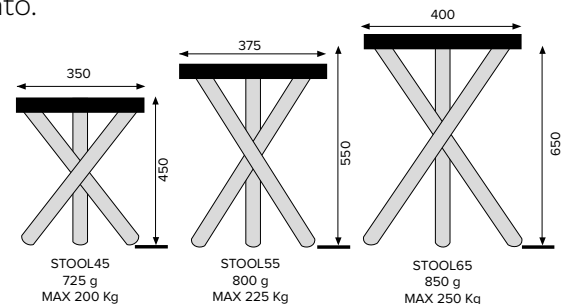

STOOL

Sgabello in alluminio hi-tech con gambe telescopiche richiudibile.

Seduta in tessuto tecnico antistrappo e traforato anti sudorazione.
Piedini di gomma equipaggiati con ampia bordatura antiaffondamento.