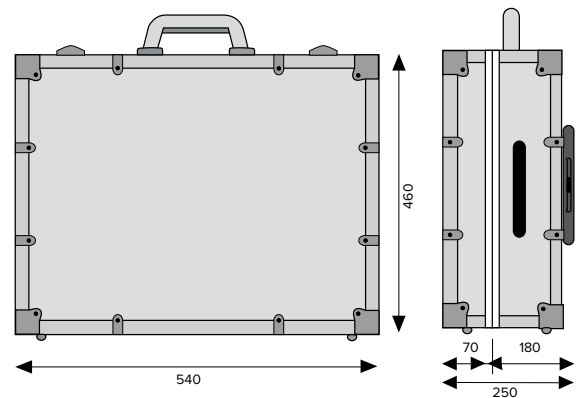

- ◆ **Compatta:** dimensioni contenute
- ◆ **Intelligente:** interno con divisori removibili e spazi portapennelli
- ◆ **Personalizzabile:** loghi stampabili su coperchio e specchio
- ◆ 100% fabbricazione italiana

Altezza piano di lavoro 880 mm con estensione massima delle gambe telescopiche

- ◆ **Compact:** compact size
- ◆ **Smart:** interior with removable partitions and brush holders
- ◆ **Customizable:** logos printable on both cover and mirror
- ◆ **Handcrafted in Italy**

Working table 880 mm high with maximum extension of the telescopic legs

Tutti i prodotti Cantoni sono realizzati in Italia con materiali accuratamente selezionati. Ogni prodotto è frutto di un attento studio per garantire il massimo equilibrio tra estetica e tecnologia. L'autenticità di ogni singolo pezzo Cantoni viene garantita dal nostro marchio di fabbrica.