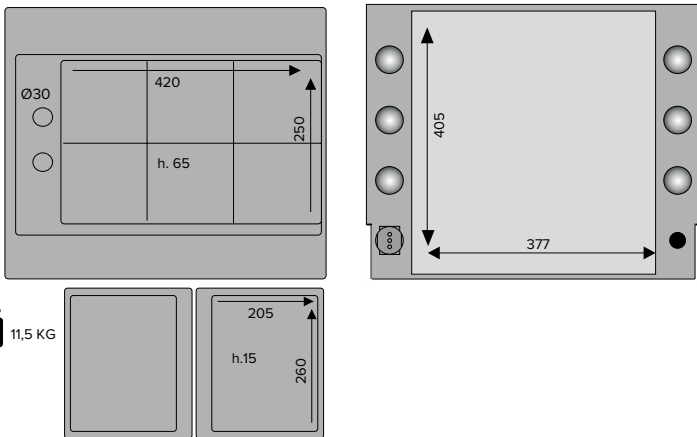

- ◆ **Compatta:** dimensioni contenute
- ◆ **Intelligente:** interno con divisori removibili e spazi portapennelli
- ◆ **Personalizzabile:** loghi stampabili su coperchio e specchio
- ◆ 100% fabbricazione italiana

Altezza piano di lavoro 880 mm con estensione massima delle gambe telescopiche

- ◆ **Compact:** compact size
- ◆ **Smart:** interior with removable partitions and brush holders
- ◆ **Customizable:** logos printable on both cover and mirror
- ◆ **Handcrafted in Italy**

Working table 880 mm high with maximum extension of the telescopic legs

Tutti i prodotti Cantoni sono realizzati in Italia con materiali accuratamente selezionati. Ogni prodotto è frutto di un attento studio per garantire il massimo equilibrio tra estetica e tecnologia. L'autenticità di ogni singolo pezzo Cantoni viene garantita dal nostro marchio di fabbrica.