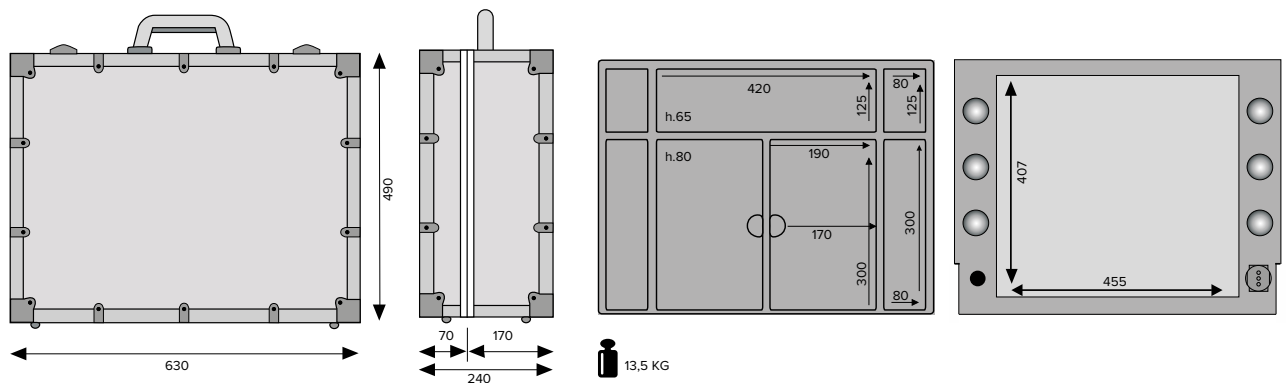

- ◆ **Termo-resistente:** la possibilità di appoggiare piastre e phon la rendono perfetta anche per l'hair-styling
- ◆ **Spaziosa:** ben compartimentata e capiente
- ◆ **Personalizzabile:** loghi stampabili su coperchio e specchio
- ◆ 100% fabbricazione italiana

Altezza piano di lavoro 940 mm con estensione massima delle gambe telescopiche

- ◆ **Heat-resistant:** the possibility to put hair straightener and hair-dryer makes it perfect for hair-styling.
- ◆ **Spacious:** well compartmentalised and large
- ◆ **Customizable:** logos printable on both cover and mirror
- ◆ **Handcrafted in Italy**

Working table 940 mm high with maximum extension of the telescopic legs

Tutti i prodotti Cantoni sono realizzati in Italia con materiali accuratamente selezionati. Ogni prodotto è frutto di un attento studio per garantire il massimo equilibrio tra estetica e tecnologia. L'autenticità di ogni singolo pezzo Cantoni viene garantita dal nostro marchio di fabbrica.