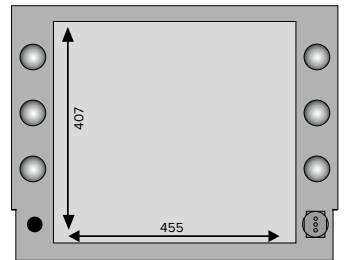

VT101.C GREY

Dettagli Tecnici
Technical Details

- ◆ **Termo-resistente:** la possibilità di appoggiare piastre e phon la rendono perfetta anche per l'hair-styling
- ◆ **Spaziosa:** ben compartimentata e capiente
- ◆ **Personalizzabile:** loghi stampabili su coperchio e specchio
- ◆ 100% fabbricazione italiana

Altezza piano di lavoro 940 mm con estensione massima delle gambe telescopiche

- ◆ **Heat-resistant:** the possibility to put hair straightener and hair-dryer makes it perfect for hair-styling.
- ◆ **Spacious:** well compartmentalised and large
- ◆ **Customizable:** logos printable on both cover and mirror
- ◆ **Handcrafted in Italy**

Working table 940 mm high with maximum extension of the telescopic legs

13,5 KG

Tutti i prodotti Cantoni sono realizzati in Italia con materiali accuratamente selezionati. Ogni prodotto è frutto di un attento studio per garantire il massimo equilibrio tra estetica e tecnologia. L'autenticità di ogni singolo pezzo Cantoni viene garantita dal nostro marchio di fabbrica.