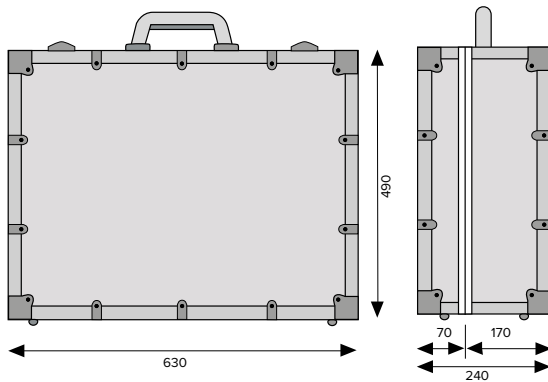

VT101.C GREY

Dettagli Tecnici
Technical Details

- ◆ **Termo-resistente:** la possibilità di appoggiare piastre e phon la rendono perfetta anche per l'hair-styling
- ◆ **Spaziosa:** ben compartimentata e capiente
- ◆ **Personalizzabile:** loghi stampabili su coperchio e specchio
- ◆ 100% fabbricazione italiana

Altezza piano di lavoro 940 mm con estensione massima delle gambe telescopiche

- ◆ **Heat-resistant:** the possibility to put hair straightener and hair-dryer makes it perfect for hair-styling.
- ◆ **Spacious:** well compartmentalised and large
- ◆ **Customizable:** logos printable on both cover and mirror
- ◆ **Handcrafted in Italy**

Working table 940 mm high with maximum extension of the telescopic legs

13,5 KG

Tutti i prodotti Cantoni sono realizzati in Italia con materiali accuratamente selezionati. Ogni prodotto è frutto di un attento studio per garantire il massimo equilibrio tra estetica e tecnologia. L'autenticità di ogni singolo pezzo Cantoni viene garantita dal nostro marchio di fabbrica.