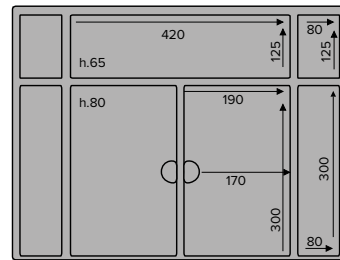

VT101.C GREY

Dettagli Tecnici
Technical Details

- ◆ **Termo-resistente:** la possibilità di appoggiare piastre e phon la rendono perfetta anche per l'hair-styling
- ◆ **Spaziosa:** ben compartimentata e capiente
- ◆ **Personalizzabile:** loghi stampabili su coperchio e specchio
- ◆ 100% fabbricazione italiana

Altezza piano di lavoro 940 mm con estensione massima delle gambe telescopiche

- ◆ **Heat-resistant:** the possibility to put hair straightener and hair-dryer makes it perfect for hair-styling.
- ◆ **Spacious:** well compartmentalised and large
- ◆ **Customizable:** logos printable on both cover and mirror
- ◆ **Handcrafted in Italy**

Working table 940 mm high with maximum extension of the telescopic legs

13,5 KG

Tutti i prodotti Cantoni sono realizzati in Italia con materiali accuratamente selezionati. Ogni prodotto è frutto di un attento studio per garantire il massimo equilibrio tra estetica e tecnologia. L'autenticità di ogni singolo pezzo Cantoni viene garantita dal nostro marchio di fabbrica.